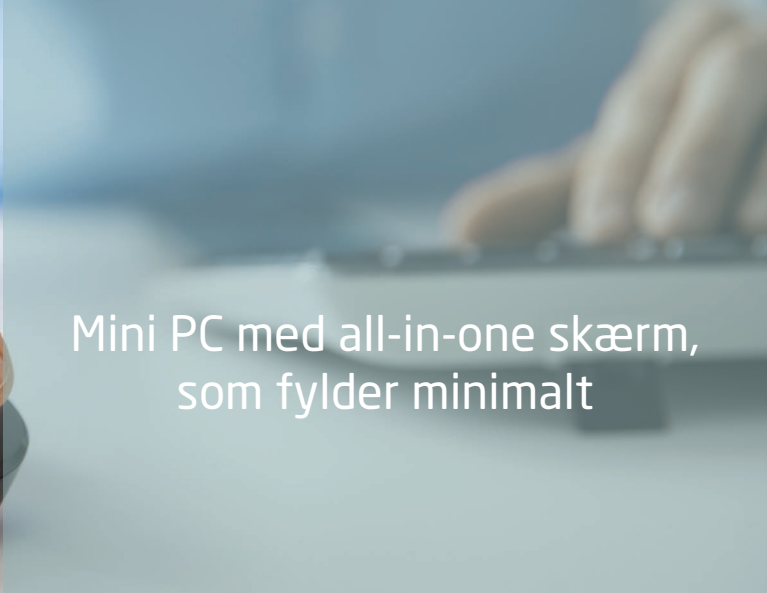

Mini PC med all-in-one skærm,
som fylder minimalt

Mini PC

Arbejdsstation

Professionel PC. Mini PC med indbygget SSD harddisk (16 GB RAM), der sikrer en hurtig opstart og drift. PC'en er støjsvag, og kombineret med sin minimale størrelse er det muligt diskret at placere den eksempelvis under bordpladen, bag på skærmen eller stående på bordet. Ledningsbaseret mus og tastatur er inkluderet. Med Microsoft Windows 11 Professional.

Størrelse liggende (B x D x H):
17,9 x 18,2 x 3,5 cm.

Vægt:
1,3 kg.

Lenovo 24" skærm

Smart all-in-one 24", hvor Mini PC'en placeres bag på skærmen, så det fylder minimalt på skrivebordet.

Størrelse (D x H x B):
65,30 x 367,63 x 539,80 mm.